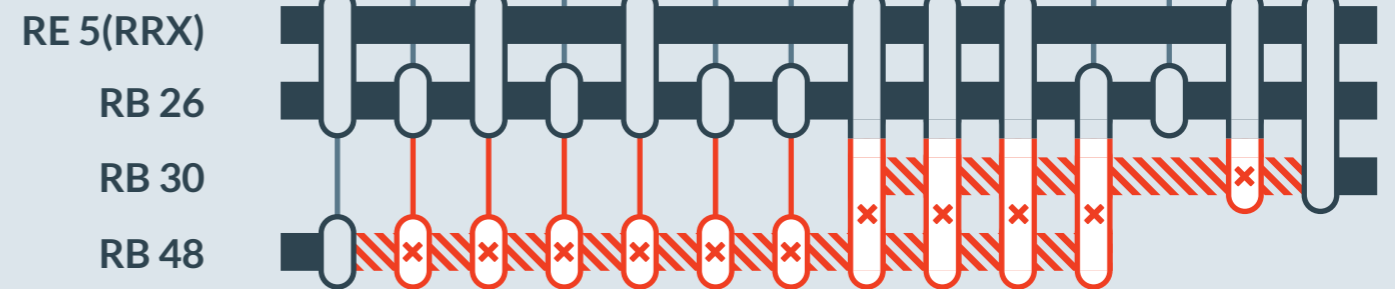

Köln Hbf
Köln West
Köln Süd
Hürth-Kalscheuren
Brühl
Sechtem
Roisdorf
Bonn Hbf
Bonn UN Campus
Bonn-Bad Godesberg
Bonn-Mehlem
Rolandseck
Oberwinter
Remagen