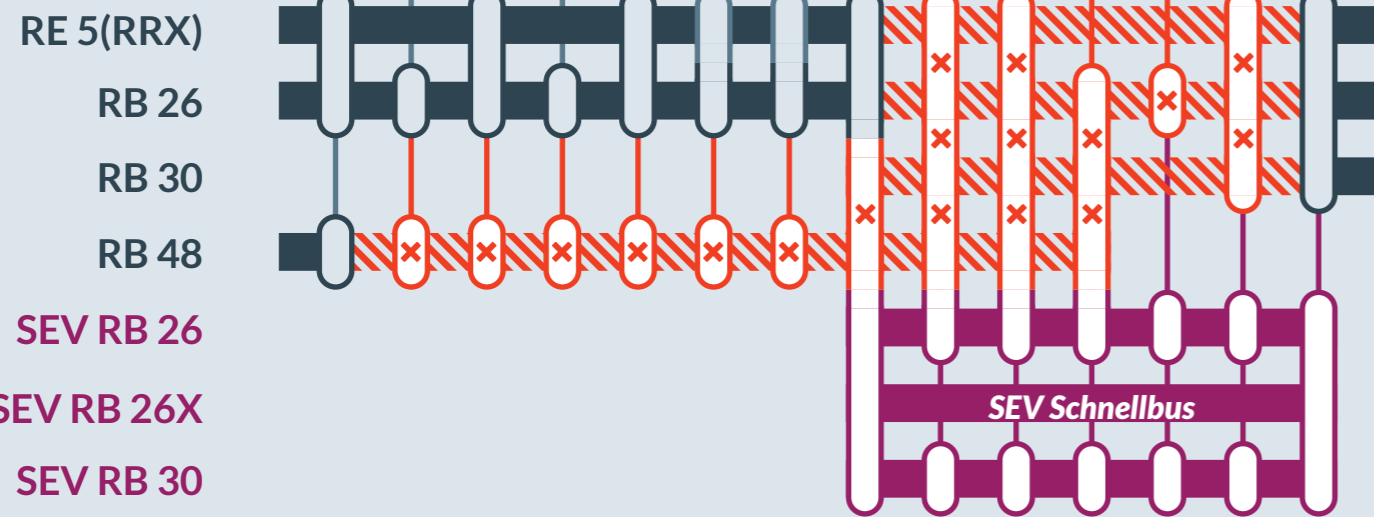

Baustellenbedingte Einschränkung:

RE 5 (RRX) Wesel ↔ Koblenz Hbf
RB 26 Köln Messe/Deutz ↔ Mainz Hbf
RB 30 Bonn Hbf ↔ Walporzheim
RB 48 W-Oberbarmen ↔ Bonn-Mehlem

von **Fr, 03.01.2025; 21:00 Uhr** bis **Mo, 06.01.2025; 05:00 Uhr**
von **Fr, 10.01.2025; 21:00 Uhr** bis **Mo, 20.01.2025; 05:00 Uhr**
von **Fr, 24.01.2025; 21:00 Uhr** bis **Mo, 24.02.2025; 05:00 Uhr**
jeweils **Fr, 21:00 Uhr** bis **Mo, 05:00 Uhr**

Zugausfälle zwischen:
Bonn Hbf und **Remagen (RE 5 (RRX), RB 26, RB 30)**
Köln Hbf und **Bonn-Mehlem (RB 48)**

Zusatzhalte in:
Sechtem und **Roisdorf (RE 5 (RRX))**

Baustellenbedingte Einschränkung:

RB 30 Bonn Hbf ↔ Walporzheim
RB 48 W-Oberbarmen ↔ Bonn-Mehlem

von **Mo, 06.01.2025; 05:00 Uhr** bis **Fr, 10.01.2025; 21:00 Uhr**
von **Mo, 20.01.2025; 05:00 Uhr** bis **Do, 27.02.2025; 21:00 Uhr**
jeweils **Mo, 05:00 Uhr** bis **Fr, 21:00 Uhr**

Zugausfälle zwischen:
Bonn Hbf und **Remagen (RB 30)**
Köln Hbf und **Bonn-Mehlem (RB 48)**

Köln Hbf
Köln West
Köln Süd
Hürth-Kalscheuren
Brühl
Sechtem
Roisdorf
Bonn Hbf
Bonn UN Campus
Bonn-Bad Godesberg
Bonn-Mehlem
Rolandseck
Oberwinter
Remagen