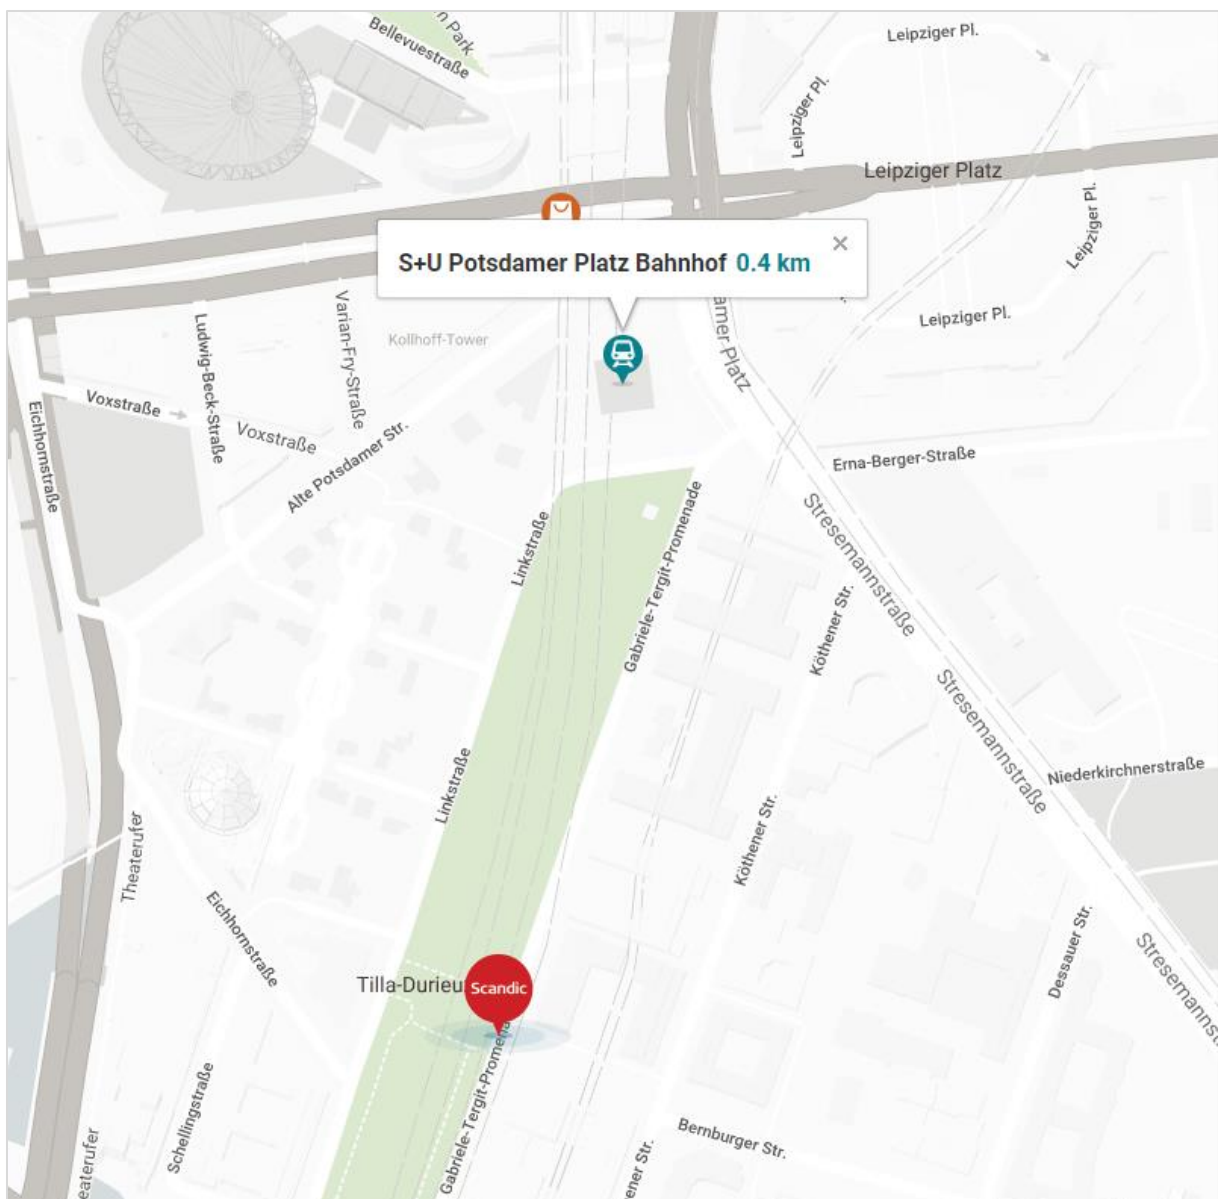

Veranstaltungsort

Hotel Scandic

Gabriele-Tergit-Promenade 19
10963 Berlin

<https://www.scandichotels.de/hotelsuche/deutschland/berlin/scandic-berlin-potsdamer-platz>

Anfahrt mit der Bahn

Anfahrt bis zum Bahnhof Berlin Potsdamer Platz und von dort 400 m zu Fuß bis zum Hotel Scandic.

Anfahrt mit dem Auto - Parkmöglichkeiten

Garage (Scandic Berlin)

Parkplätze können nicht im Voraus reserviert werden.

Anzahl der Parkplätze: 60

Adresse: Gabriele-Tergit-Promenade 19

Standardpreise

Preise pro Stunde	2,5 EUR
-------------------	---------