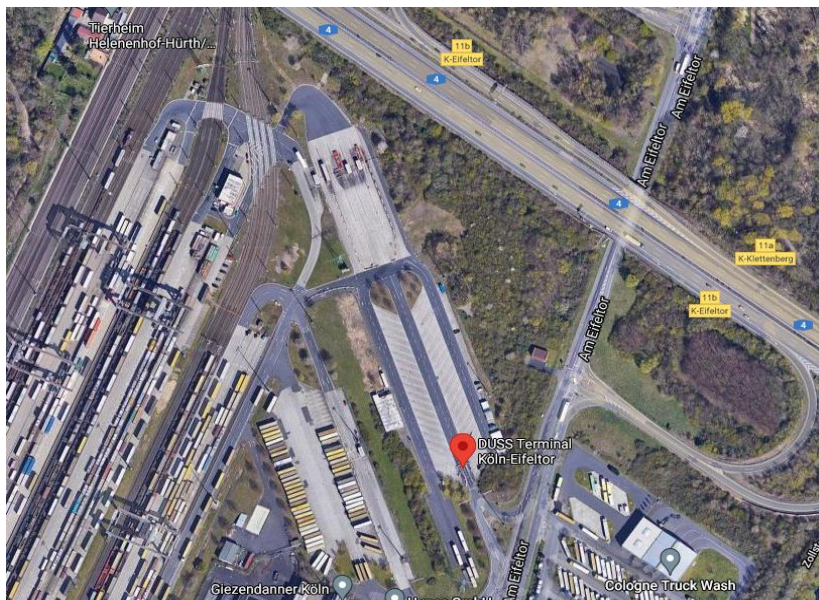

40 Millionen Umschläge DUSS

Foto: DUSS mbH

Ihr Weg zu uns / How to get to us

DUSS-Terminal Köln Eifeltor, Am Eifeltor 2, D-50997 Köln

Mit Auto oder Taxi / By car or taxi

über Autobahn A1 am Kreuz Köln West auf die A4 Richtung Olpe, Ausfahrt 11b Köln Eifeltor.
Der Terminal liegt in unmittelbarer Nähe zur Autobahnausfahrt.

via motorway A1 at intersection Köln West on the A4 direction Olpe, exit 11b Köln Eifeltor.

The terminal is located in the immediate vicinity of the motorway exit.

über Autobahn A3 und A59 am Dreieck Heumar auf die A4 Richtung Aachen, Ausfahrt 11b
Köln Eifeltor. Der Terminal liegt in unmittelbarer Nähe zur Autobahnausfahrt.

via motorway A3 and A59 at the Heumar junction on the A4 direction Aachen, exit 11b Köln Eifeltor.

The terminal is located in the immediate vicinity of the motorway exit.

Nächster internationaler Flughafen / Next international airport

Cologne Main Station, from there by car/taxi 18 km (20 min)

Foto: Google Maps