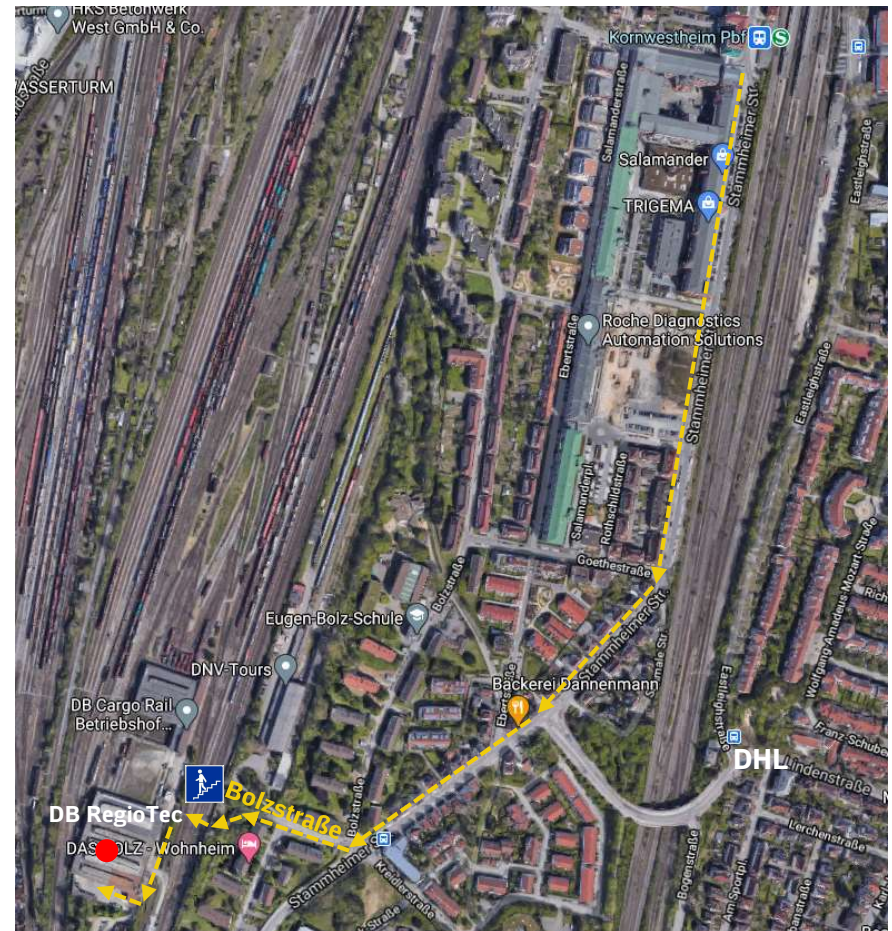

## Wegbeschreibung

### Anreise mit ÖPNV:

- Ab Stuttgart Hbf
- S-Bahn S4 (Richtung Marbach oder Backnang) oder S5 (Richtung Bietigheim-Bissingen)
- Ausstieg Haltestelle Kornwestheim (4 Haltestellen)
- Fußweg über Stammheimer Straße (ca. 10 min)
- Rechts in die Bolzstraße
- Am Ende des linken Weges Unterführung auf das Bahnbetriebsgelände

### Anreise mit PKW:

- Kommend über B27a -> Kornwestheimer Straße
  - Auf Höhe der Brücke links abbiegen in Richtung DB RegioTec / Bahnbetriebsgelände
- Kommend über Stadtmitte -> Stammheimer Straße
  - Auf Höhe der Brücke rechts abbiegen in Richtung DB RegioTec / Bahnbetriebsgelände