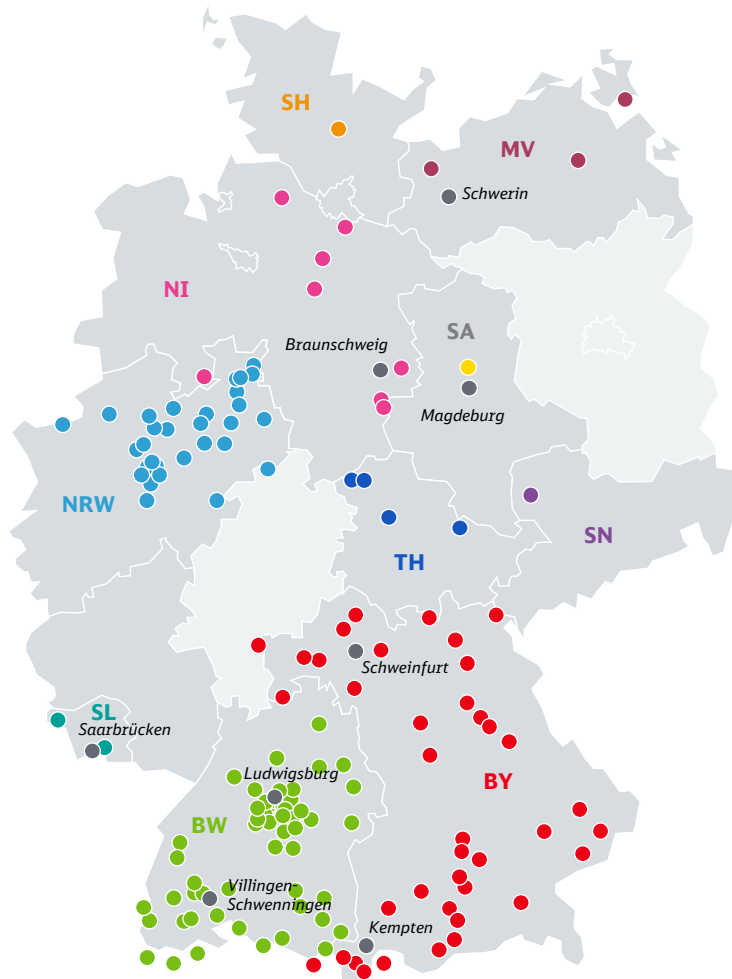

143 Video-Reisezentren in Deutschland

- Zentrale
- Video-Reisezentrum
- Video-Automat

Schleswig-Holstein (SH) (1)

- Bordesholm

Mecklenburg-Vorpommern (MV) (3)

- Binz
- Demmin
- Grevesmühlen

Niedersachsen (NI) (8)

- Bad Fallingb.ostel
- Himmelporten
- Königslutter
- Melle
- Schladen
- Schneverdingen
- Stelle
- Vienenburg

Sachsen (SN) (1)

- Markkleeberg

Thüringen (TH) (4)

- Bad Langensalza
- Heilbad Heiligenstadt
- Leinefelde
- Apolda

- Lörrach
- Ludwigsburg
- Marbach (Neckar)
- Neckarsulm
- Neustadt
- Nürtingen
- Oberkirch
- Plochingen
- Reutlingen
- Riedlingen
- Rottweil
- Salem
- Schorndorf
- Schwäbisch Hall-Hessental
- Sindelfingen
- St. Georgen
- Stuttgart - Universität
- Stuttgart - Zuffenhausen
- Triberg
- Vaihingen an der Enz
- Waiblingen
- Waldkirch
- Waldshut-Tiengen
- Wangen
- Winnenden

Nordrhein-Westfalen (NRW) (30)

- Ahlen
- Bad Oeynhausen
- Bad Salzuflen
- Bocholt
- Coesfeld
- Drensteinfurt
- Fröndenberg
- Gütersloh
- Holzwickede
- Hövelhof
- Iserlohn
- Lage
- Lippstadt
- Löhne
- Lüdenscheid
- Lünen
- Menden
- Minden
- Münster-Hiltrup
- Porta Westfalica
- Rheda Wiedenbrück
- Salzkotten
- Schwerte
- Soest
- Steinheim
- Unna
- Warburg
- Warendorf
- Werne
- Winterberg