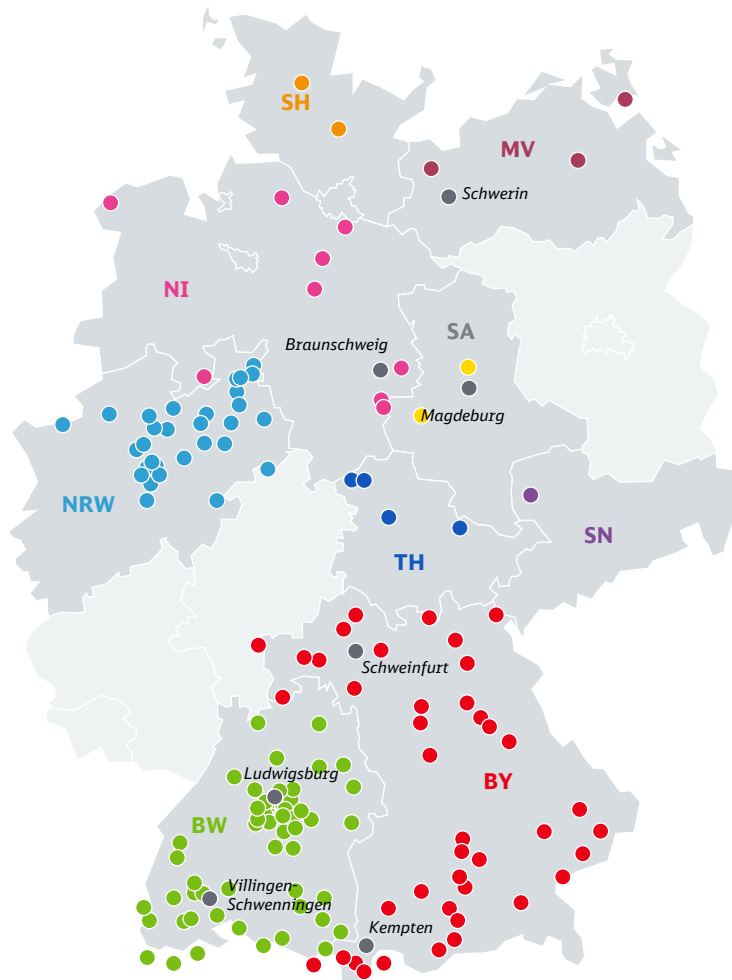

# 116 Video-Reisezentren und 31 Video-Automaten in Deutschland

Karte: Stand: Januar 2025

## Schleswig-Holstein (SH) (2)

- Bordesholm
- Schleswig

## Thüringen (TH) (4)

- Apolda
- Bad Langensalza
- Heilbad Heiligenstadt
- Leinefelde

## Nordrhein-Westfalen (NRW) (30)

- Ahlen
- Bad Oeynhausen
- Bad Salzuflen
- Bocholt
- Coesfeld
- Drensteinfurt
- Fröndenberg
- Gütersloh
- Holzwickede
- Hövelhof
- Iserlohn
- Lage
- Lippstadt
- Löhne
- Lüdenscheid
- Lünen
- Menden
- Minden
- Münster-Hiltrup
- Porta Westfalica
- Rheda Wiedenbrück
- Salzkotten
- Schwerte
- Soest
- Steinheim
- Unna
- Warburg
- Warendorf
- Werne
- Winterberg