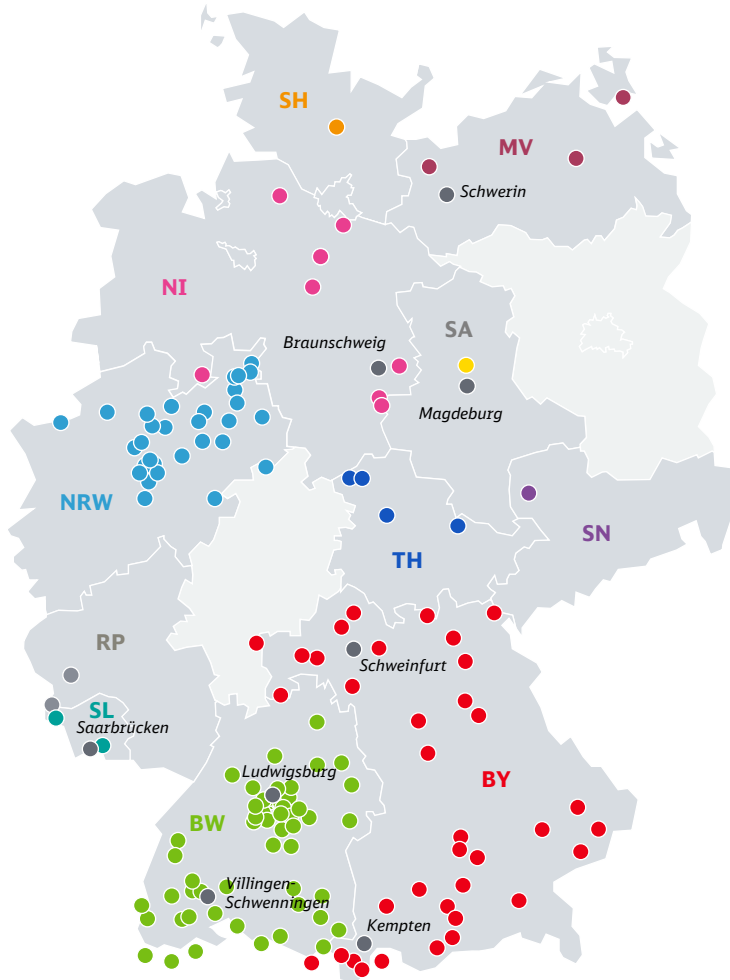

# Video-Reisezentren in Deutschland

- Zentrale
- Video-Reisezentrum
- Video-Automat

## Schleswig-Holstein (SH) (1)

- Bordesholm

## Thüringen (TH) (4)

- Bad Langensalza
- Heilbad Heiligenstadt
- Leinefelde
- Apolda

## Nordrhein-Westfalen (NRW) (30)

- Ahlen
- Bad Oeynhausen
- Bad Salzuflen
- Bocholt
- Coesfeld
- Drensteinfurt
- Fröndenberg
- Gütersloh
- Holzwickede
- Hövelhof
- Iserlohn
- Lage
- Lippstadt
- Löhne
- Lüdenscheid
- Lünen
- Menden
- Minden
- Münster-Hiltrup
- Porta Westfalica
- Rheda Wiedenbrück
- Salzkotten
- Schwerte
- Soest
- Steinheim
- Unna
- Warburg
- Warendorf
- Werne
- Winterberg